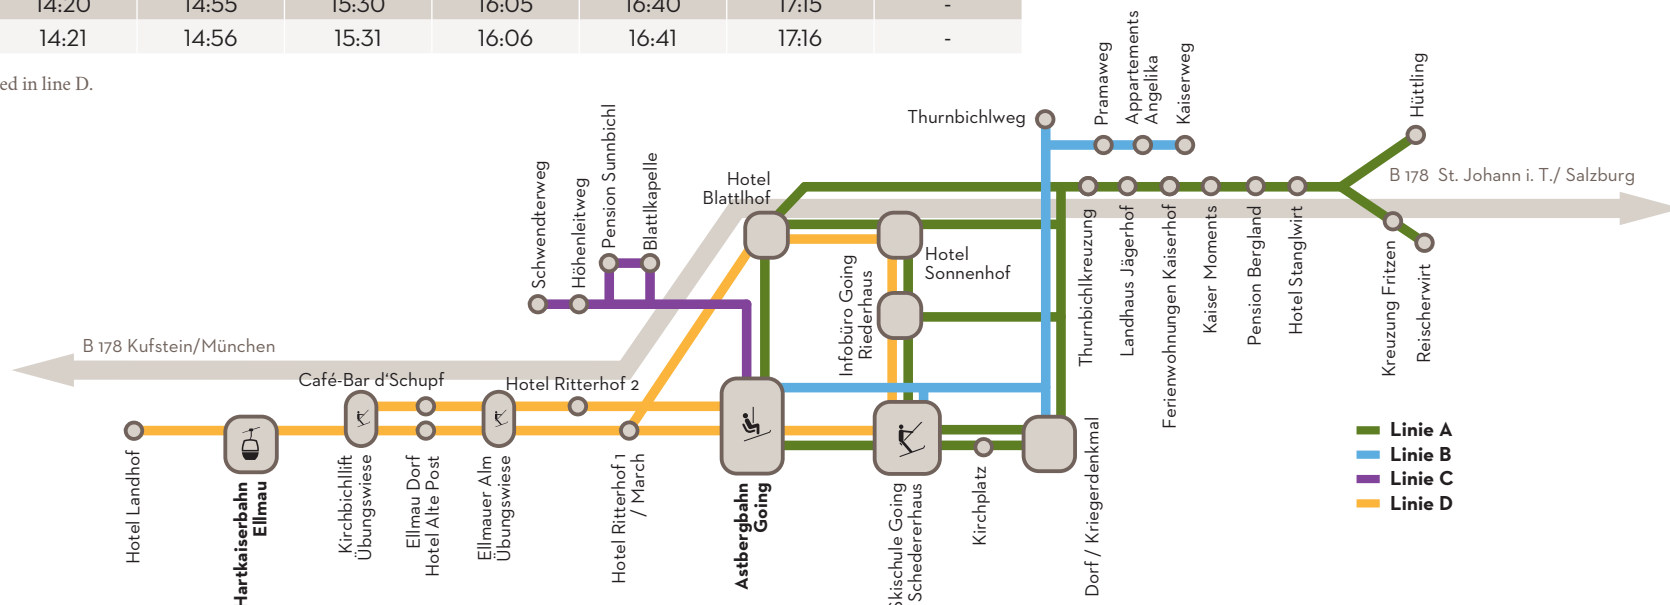

Linie D	Rückfahrt return						
HARTKAISERBAHN ELLMAU	-	14:25	15:00	15:35	16:10	16:45	17:20
HOTEL LANDHOF	-	14:30	15:05	15:40	16:15	16:50	17:25
HARTKAISERBAHN ELLMAU	14:00	14:35	15:10	15:45	16:20	16:55	17:30
KIRCHBICHLIFT ÜBUNGSWIESE	14:02	14:37	15:12	15:47	16:22	16:56	17:32
HOTEL ALTE POST/ Ellmau Dorf	14:03	14:38	15:13	15:48	16:23	16:57	17:33
CAFE BAR D'SCHUPF	14:05	14:40	15:15	15:50	16:25	16:58	17:35
ELLMAUER ALM ÜBUNGSWIESE	14:06	14:41	15:16	15:51	16:26	16:58	17:36
HOTEL RITTERHOF 2	14:08	14:43	15:18	15:53	16:28	16:59	17:38
ASTBERGBAHN GOING	14:10	14:45	15:20	15:55	16:30	17:00	17:40
SKISCHULE GOING/ Schedererhaus	14:12	14:47	15:22	15:57	16:32	17:07	17:42
RIEDERHAUS gegenüber Infobüro Going	14:13	14:48	15:23	15:58	16:33	17:08	17:43
HOTEL SONNENHOF	14:15	14:50	15:25	16:00	16:35	17:10	17:45
HOTEL BLATTLHOF	14:17	14:52	15:27	16:02	16:37	17:12	17:47
HOTEL RITTERHOF 1 / MARCH	14:18	14:53	15:28	16:03	16:38	17:13	-
ELLMAUER ALM ÜBUNGSWIESE	14:19	14:54	15:29	16:04	16:39	17:14	-
HOTEL ALTE POST/ Ellmau Dorf	14:20	14:55	15:30	16:05	16:40	17:15	-
KIRCHBICHLIFT ÜBUNGSWIESE	14:21	14:56	15:31	16:06	16:41	17:16	-

Linie B	Hinfahrt journey there
KAISERWEG	09:00
APPARTEMENTS ANGELIKA	09:02
PRAMAWEG	09:04
ASTBERGBAHN GOING	09:10
THURNBICHLWEG	09:15
DORF/ KRIEGERDENKMAL	09:18
SKISCHULE GOING/ Schedererhaus	09:19
ASTBERGBAHN GOING	09:21

Linie B	Hinfahrt journey there
ASTBERGBAHN GOING	16:00
THURNBICHLWEG	16:05
ASTBERGBAHN GOING	16:10
DORF/ KRIEGERDENKMAL	16:12
PRAMAWEG	16:15
APPARTEMENTS ANGELIKA	16:17
KAISERWEG	16:19

Linie C	Hinfahrt journey there
SCHWENTERWEG	09:08
HÖHENLEITWEG	09:12
ASTBERGBAHN GOING	09:16
PENSION SUNNBICHL	09:22
BLATTLKAPELLE	09:24
ASTBERGBAHN GOING	09:28

Linie C	Hinfahrt journey there
ASTBERGBAHN GOING	16:00
HÖHENLEITWEG	16:04
SCHWENTERWEG	16:07
ASTBERGBAHN GOING	16:11
BLATTLKAPELLE	16:15
PENSION SUNNBICHL	16:19